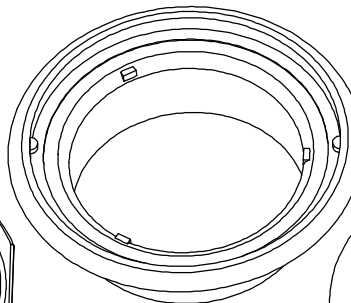

Cadre ajustable fonte ductile

+ Cadre guideur fonte grise

Grille fonte ductile

Tampon fonte ductile

Numéro Fonderie Laroche

750

Diamètre nominal

Métrique

750mm

Impérial

29½"

Catégorie

Type circulaire ajustable

**Grille 29½" Régulière**  
GL-29½

**Grille 29½" Anti-Vélo**  
GL-29½-AV

**Tampon 29½"**  
TL-29½

4 Trous  
1¼ x 1¼

Quand il est en fonction, le cadre ajustable ne doit pas être appuyé sur le cadre guideur. Un espacement de 2" doit être respecté.

**Cadre Ajustable**  
SL-750

Disponible avec ou sans coté plat

**Cadre Guideur Conique**  
LGC-750

**Cadre Guideur Droit**  
LGD-750

**Fonderie Laroche Itée**  
Pont-Rouge (Québec)  
G3H 3M4

Tel.: (418) 873-2516  
Fax.: (418) 873-4669

	POIDS	LBS	KG
+ Grille Régulière GL-29½	165	75	
Grille Anti-Vélo GL-29½-AV	185	84	
Tampon TL-29½	250	114	
Cadre ajustable SL-750	165	75	
Cadre Conique LGC-750	110	50	
Cadre Droit LGD-750	105	48 <sup>†</sup>	