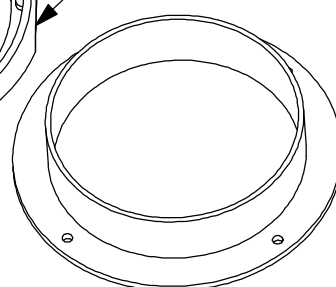

750mm

Impérial

29½"

Catégorie

Type circulaire ajustable

**Grille 29½" Régulière**  
GL-29½

**Grille 29½" Anti-Vélo**  
GL-29½-AV

**Tampon 29½"**  
TL-29½

4 Trous  
1¼ x 1¼

Quand il est en fonction, le cadre ajustable ne doit pas être appuyé sur le cadre guideur. Un espacement de 2" doit être respecté.

**Cadre Ajustable**  
SL-750

Disponible avec ou sans coté plat

**Cadre Guideur Conique**  
LGC-750

**Cadre Guideur Droit**  
LGD-750

**Fonderie Laroche Itée**  
Pont-Rouge (Québec)  
G3H 3M4

Tel.: (418) 873-2516  
Fax.: (418) 873-4669

	POIDS	LBS	KG
+ Grille Régulière GL-29½	165	75	
Grille Anti-Vélo GL-29½-AV	185	84	
Tampon TL-29½	250	114	
Cadre ajustable SL-750	165	75	
Cadre Conique LGC-750	110	50	
Cadre Droit LGD-750	105	48 <sup>†</sup>	