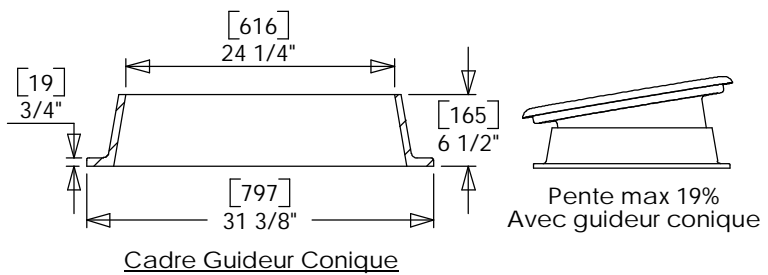

4 Trous  
1¼ x 1¼

Quand il est en fonction, le cadre ajustable ne doit pas être appuyé sur le cadre guideur. Un espacement de 2" doit être respecté.

**Cadre Ajustable**  
SL-750

Disponible avec ou sans coté plat

**Cadre Guideur Conique**  
LGC-750

**Cadre Guideur Droit**  
LGD-750

**Fonderie Laroche Itée**  
Pont-Rouge (Québec)  
G3H 3M4

Tel.: (418) 873-2516  
Fax.: (418) 873-4669

	POIDS	LBS	KG
+ Grille Régulière GL-29½	165	75	
Grille Anti-Vélo GL-29½-AV	185	84	
Tampon TL-29½	250	114	
Cadre ajustable SL-750	165	75	
Cadre Conique LGC-750	110	50	
Cadre Droit LGD-750	105	48 <sup>†</sup>	