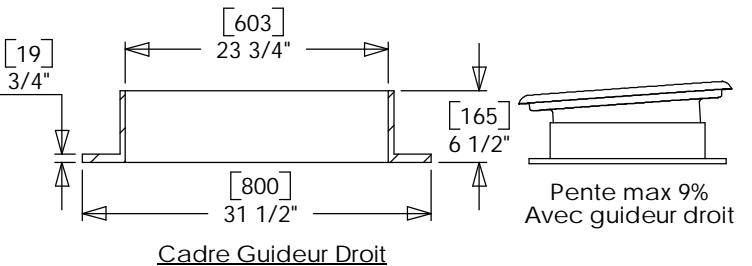

4 Trous  
1¼ x 1¼

Quand il est en fonction, le cadre ajustable ne doit pas être appuyé sur le cadre guideur. Un espacement de 2" doit être respecté.

**Cadre Ajustable**  
SL-750

Disponible avec ou sans coté plat

**Cadre Guideur Conique**  
LGC-750

**Cadre Guideur Droit**  
LGD-750

**Fonderie Laroche Itée**  
Pont-Rouge (Québec)  
G3H 3M4

Tel.: (418) 873-2516  
Fax.: (418) 873-4669

	POIDS	LBS	KG
+ Grille Régulière GL-29½	165	75	
Grille Anti-Vélo GL-29½-AV	185	84	
Tampon TL-29½	250	114	
Cadre ajustable SL-750	165	75	
Cadre Conique LGC-750	110	50	
Cadre Droit LGD-750	105	48 <sup>†</sup>	