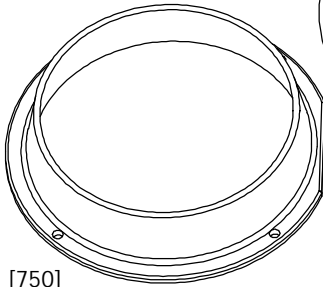

750mm

Impérial

29½"

Catégorie

Type circulaire ajustable

**Grille 29½" Régulière**  
GL-29½

**Grille 29½" Anti-Vélo**  
GL-29½-AV

**Tampon 29½"**  
TL-29½

4 Trous  
1¼ x 1¼

Quand il est en fonction, le cadre ajustable ne doit pas être appuyé sur le cadre guideur. Un espacement de 2" doit être respecté.

**Cadre Ajustable**  
SL-750

Disponible avec ou sans coté plat

**Cadre Guideur Conique**  
LGC-750

**Cadre Guideur Droit**  
LGD-750

**Fonderie Laroche Itée**  
Pont-Rouge (Québec)  
G3H 3M4

Tel.: (418) 873-2516  
Fax.: (418) 873-4669

	POIDS	LBS	KG
+ Grille Régulière GL-29½	165	75	
Grille Anti-Vélo GL-29½-AV	185	84	
Tampon TL-29½	250	114	
Cadre ajustable SL-750	165	75	
Cadre Conique LGC-750	110	50	
Cadre Droit LGD-750	105	48 <sup>†</sup>	