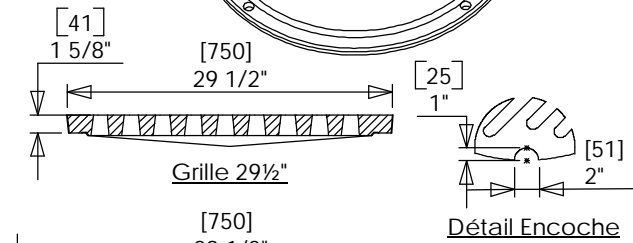

750mm

Impérial

29½"

Catégorie

Type circulaire ajustable

**Grille 29½" Régulière**  
GL-29½

**Grille 29½" Anti-Vélo**  
GL-29½-AV

**Tampon 29½"**  
TL-29½

4 Trous  
1¼ x 1¼

Quand il est en fonction, le cadre ajustable ne doit pas être appuyé sur le cadre guideur. Un espacement de 2" doit être respecté.

**Cadre Ajustable**  
SL-750

Disponible avec ou sans coté plat

**Cadre Guideur Conique**  
LGC-750

**Cadre Guideur Droit**  
LGD-750

**Fonderie Laroche Itée**  
Pont-Rouge (Québec)  
G3H 3M4

Tel.: (418) 873-2516  
Fax.: (418) 873-4669

	POIDS	LBS	KG
+ Grille Régulière GL-29½	165	75	
Grille Anti-Vélo GL-29½-AV	185	84	
Tampon TL-29½	250	114	
Cadre ajustable SL-750	165	75	
Cadre Conique LGC-750	110	50	
Cadre Droit LGD-750	105	48 <sup>†</sup>	