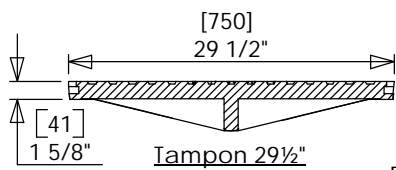

4 Trous  
1¼ x 1¼

Quand il est en fonction, le cadre ajustable ne doit pas être appuyé sur le cadre guideur. Un espacement de 2" doit être respecté.

**Cadre Ajustable**  
SL-750

Disponible avec ou sans coté plat

**Cadre Guideur Conique**  
LGC-750

**Cadre Guideur Droit**  
LGD-750

**Fonderie Laroche Itée**  
Pont-Rouge (Québec)  
G3H 3M4

Tel.: (418) 873-2516  
Fax.: (418) 873-4669

	POIDS	LBS	KG
+ Grille Régulière GL-29½	165	75	
Grille Anti-Vélo GL-29½-AV	185	84	
Tampon TL-29½	250	114	
Cadre ajustable SL-750	165	75	
Cadre Conique LGC-750	110	50	
Cadre Droit LGD-750	105	48 <sup>†</sup>	