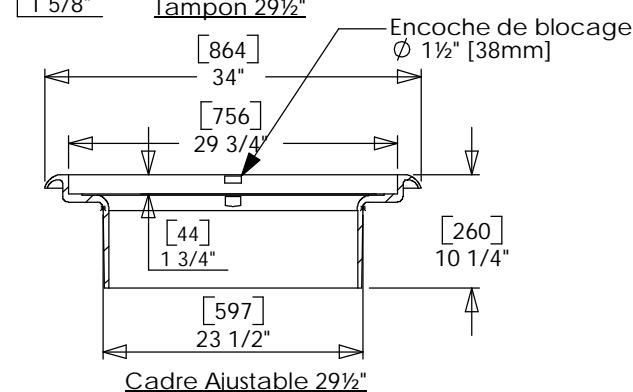

4 Trous  
1¼ x 1¼

Quand il est en fonction, le cadre ajustable ne doit pas être appuyé sur le cadre guideur. Un espacement de 2" doit être respecté.

**Cadre Ajustable**  
SL-750

Disponible avec ou sans coté plat

**Cadre Guideur Conique**  
LGC-750

**Cadre Guideur Droit**  
LGD-750

**Fonderie Laroche Itée**  
Pont-Rouge (Québec)  
G3H 3M4

Tel.: (418) 873-2516  
Fax.: (418) 873-4669

	POIDS	LBS	KG
+ Grille Régulière GL-29½	165	75	
Grille Anti-Vélo GL-29½-AV	185	84	
Tampon TL-29½	250	114	
Cadre ajustable SL-750	165	75	
Cadre Conique LGC-750	110	50	
Cadre Droit LGD-750	105	48 <sup>†</sup>	