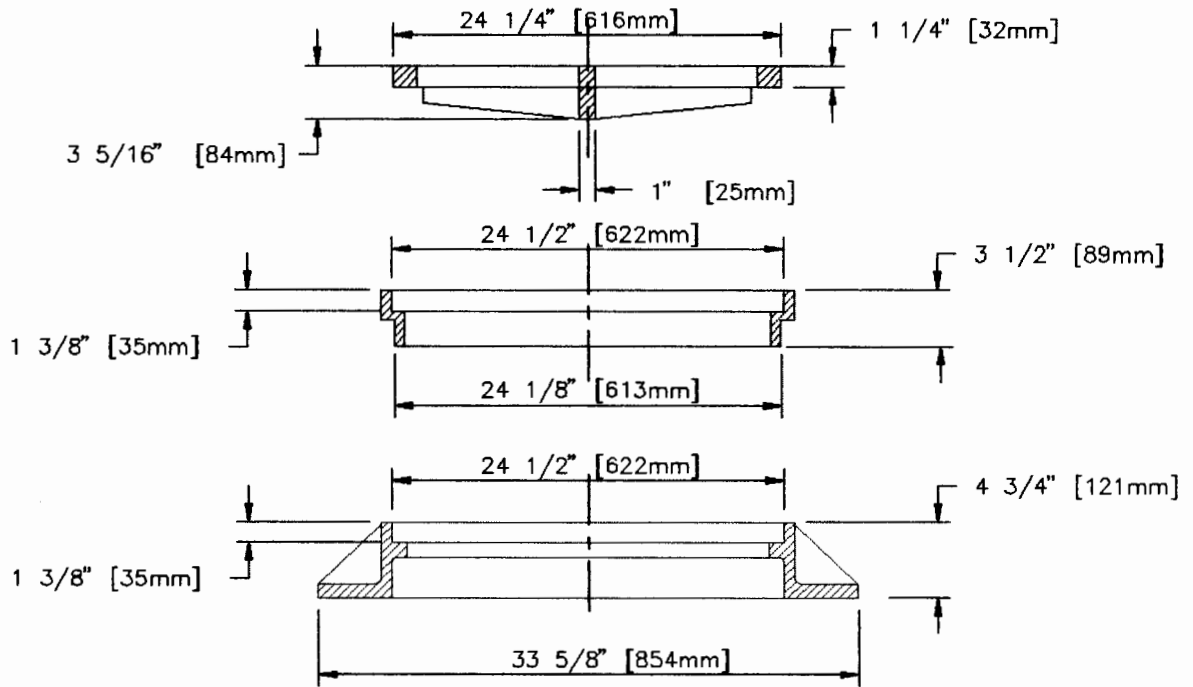

MATERIEAU : FONTE GRISE

CADRE ET REHAUSSEMENT #524

524

GRILLE DE PUISARD #624

FONDERIE LAROCHE Ltée
PONT-ROUGE, QUEBEC
GOA 2X0

Tel.: 418-873-2516
Fax.: 418-873-4669

POIDS	LBS	KG
CADRE	148	67
GRILLE	96	44
REHAUSSEMENT	54	24