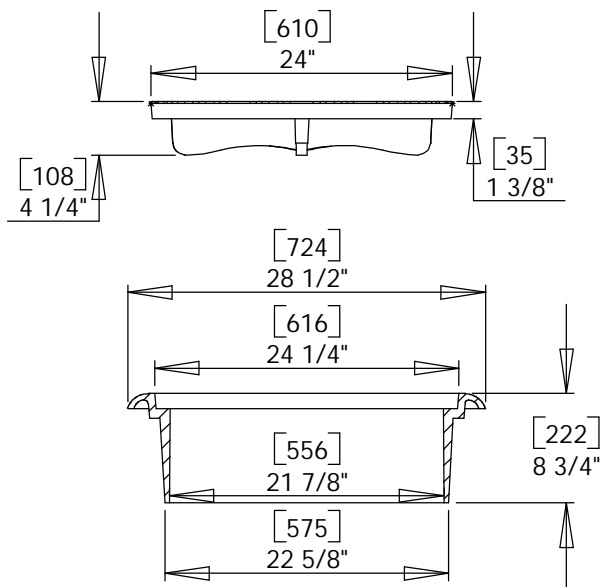

Cadre ajustable fonte ductile
 Cadre guideur fonte grise
 Grille fonte ductile
 Tampon fonte ductile

Numéro Fonderie Laroche		610
Diamètre nominal	Métrique	610mm
	Impérial	24"
Catégorie	Type circulaire ajustable	

Tampon
TL-24-BC

Grille
GL-24-BC

Cadre ajustable
SL-610

Cadre guideur droit
LGC-610

Cadre guideur conique
LGC-610

Fonderie Laroche Itée
 Pont-Rouge (Québec)
 G3H 3M4

Tel.: (418) 873-2516
 Fax.: (418) 873-4669

POIDS	LBS	KG
Tampon TL-24-BC	155	70
Grille GL-24-BC	110	50
Cadre ajustable SL-610	165	75
Cadre guideur droit LGC-610	220	100
Cadre guideur conique LGC-610	180	82