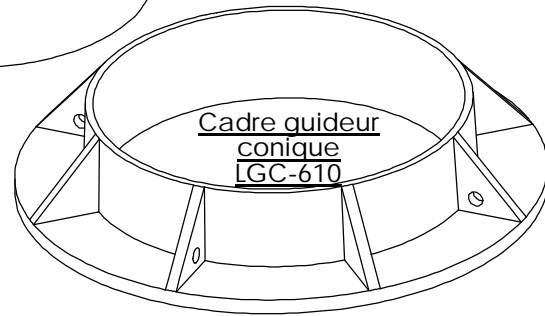

Cadre ajustable fonte ductile
 Cadre guideur fonte grise
 Grille fonte ductile
 Tampon fonte ductile

Numéro Fonderie Laroche		610
Diamètre nominal	Métrique	610mm
	Impérial	24"
Catégorie	Type circulaire ajustable	

Tampon
TL-24-BC

Grille
GL-24-BC

Cadre ajustable
SL-610

Cadre guideur droit
LGC-610

Cadre guideur conique
LGC-610

Fonderie Laroche Itée
 Pont-Rouge (Québec)
 G3H 3M4

Tel.: (418) 873-2516
 Fax.: (418) 873-4669

POIDS	LBS	KG
Tampon TL-24-BC	155	70
Grille GL-24-BC	110	50
Cadre ajustable SL-610	165	75
Cadre guideur droit LGC-610	220	100
Cadre guideur conique LGC-610	180	82