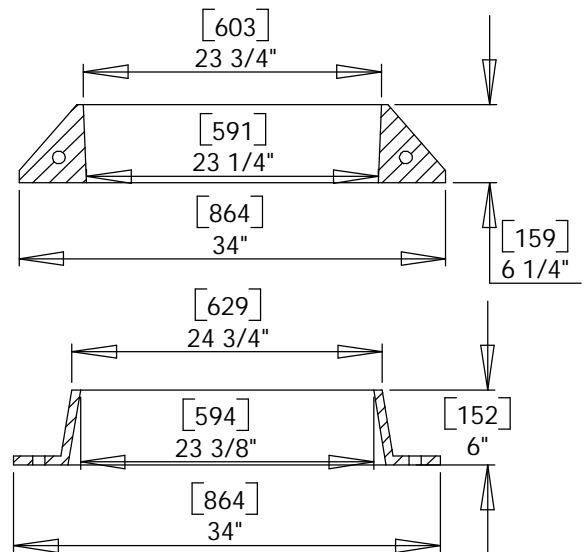

Cadre ajustable fonte ductile
 Cadre guideur fonte grise
 Grille fonte ductile
 Tampon fonte ductile

Numéro Fonderie Laroche		610
Diamètre nominal	Métrique	610mm
	Impérial	24"
Catégorie	Type circulaire ajustable	

Tampon
TL-24-BC

Grille
GL-24-BC

Cadre ajustable
SL-610

Cadre guideur droit
LGC-610

Cadre guideur conique
LGC-610

Fonderie Laroche Itée
 Pont-Rouge (Québec)
 G3H 3M4

Tel.: (418) 873-2516
 Fax.: (418) 873-4669

POIDS	LBS	KG
Tampon TL-24-BC	155	70
Grille GL-24-BC	110	50
Cadre ajustable SL-610	165	75
Cadre guideur droit LGC-610	220	100
Cadre guideur conique LGC-610	180	82