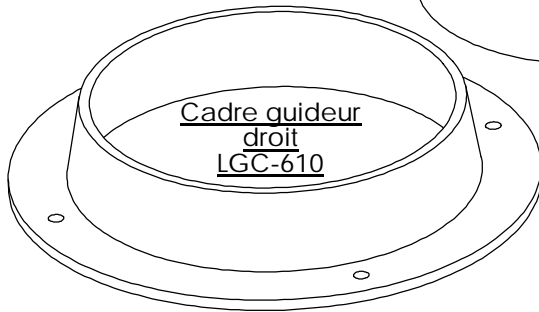

Cadre ajustable fonte ductile
 Cadre guideur fonte grise
 Grille fonte ductile
 Tampon fonte ductile

Numéro Fonderie Laroche		610
Diamètre nominal	Métrique	610mm
	Impérial	24"
Catégorie	Type circulaire ajustable	

Tampon
TL-24-BC

Grille
GL-24-BC

Cadre ajustable
SL-610

Cadre guideur droit
LGC-610

Cadre guideur conique
LGC-610

Fonderie Laroche Itée
 Pont-Rouge (Québec)
 G3H 3M4

Tel.: (418) 873-2516
 Fax.: (418) 873-4669

POIDS	LBS	KG
Tampon TL-24-BC	155	70
Grille GL-24-BC	110	50
Cadre ajustable SL-610	165	75
Cadre guideur droit LGC-610	220	100
Cadre guideur conique LGC-610	180	82